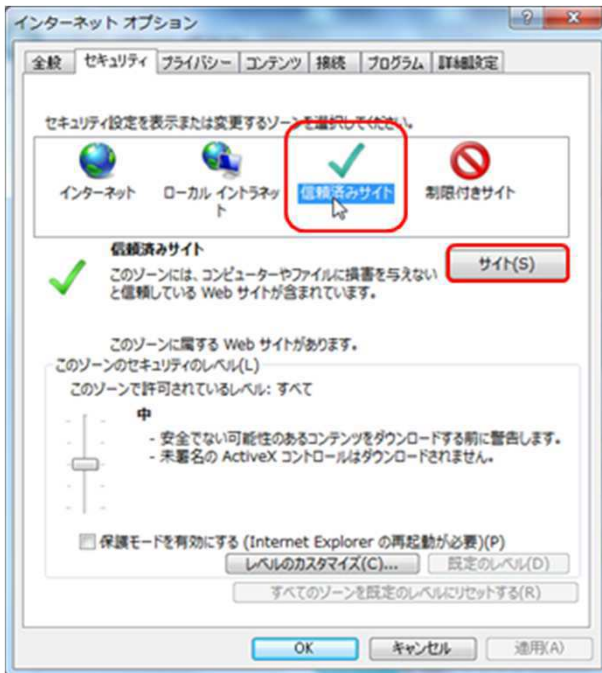

(3) 信頼済みサイトへの登録(IE11のみ)

特に記載がない場合は、赤く囲った順にクリックしてください。

①「このサイトをゾーンに追加する」のボックスに次のように入力する。

`https://mlib.nit.ac.jp`

②「追加」をクリックする。

「Webサイト」ボックスに「https://mlib.nit.ac.jp」が表示されたことを確認し、「閉じる」をクリックする。