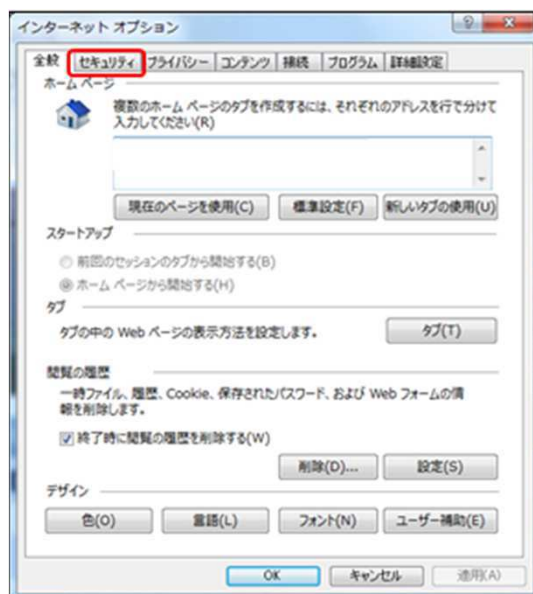

(3) 信頼済みサイトへの登録(IE11のみ)

特に記載がない場合は、赤く囲った順にクリックしてください。

①「このサイトをゾーンに追加する」のボックスに次のように入力する。

`https://mlib.nit.ac.jp`

②「追加」をクリックする。

「Webサイト」ボックスに「https://mlib.nit.ac.jp」が表示されたことを確認し、「閉じる」をクリックする。