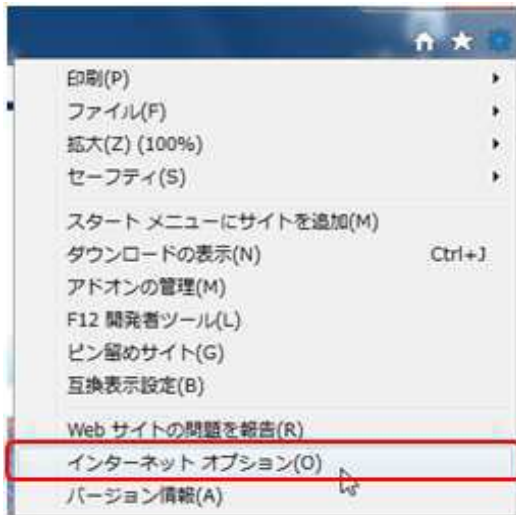

(3) 信頼済みサイトへの登録(IE11のみ)

特に記載がない場合は、赤く囲った順にクリックしてください。

①「このサイトをゾーンに追加する」のボックスに次のように入力する。

`https://mlib.nit.ac.jp`

②「追加」をクリックする。

「Webサイト」ボックスに「https://mlib.nit.ac.jp」が表示されたことを確認し、「閉じる」をクリックする。