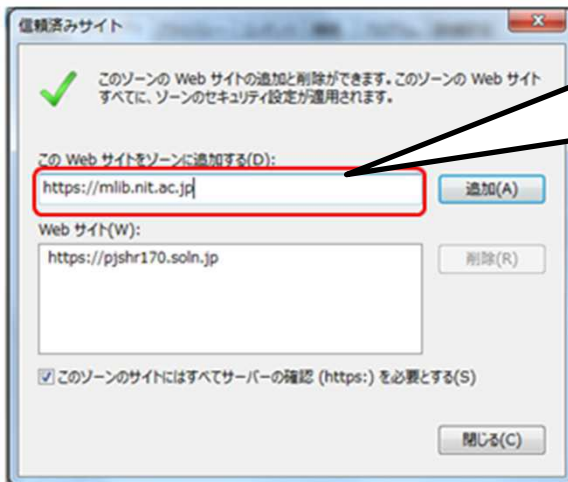

(3) 信頼済みサイトへの登録(IE11のみ)

特に記載がない場合は、赤く囲った順にクリックしてください。

①「このサイトをゾーンに追加する」のボックスに次のように入力する。

`https://mlib.nit.ac.jp`

②「追加」をクリックする。

「Webサイト」ボックスに「https://mlib.nit.ac.jp」が表示されたことを確認し、「閉じる」をクリックする。